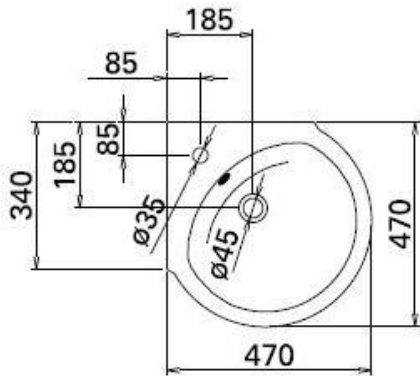

**LAVATÓRIOS DE PAREDE**

lavabos murales  
wall hung wash basins  
lavabos suspendus

**108710**  
lavatório esquerdo  
lavabo izquierdo  
left wash basin  
lavabo gauche

**108700**  
lavatório direito  
lavabo derecho  
right wash basin  
lavabo droit

**4087011**  
toalheiro curvo  
toallero curvo  
curve towel rail  
porte-serviette courbe

**4087111**  
toalheiro recto  
toallero recto  
straight towel rail  
porte-serviette droit