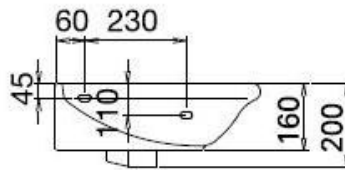

**LAVATÓRIOS DE PAREDE**

lavabos murales  
wall hung wash basins  
lavabos suspendus

**108710**  
lavatório esquerdo  
lavabo izquierdo  
left wash basin  
lavabo gauche

**108700**  
lavatório direito  
lavabo derecho  
right wash basin  
lavabo droit

**4087011**  
toalheiro curvo  
toallero curvo  
curve towel rail  
porte-serviette courbe

**4087111**  
toalheiro recto  
toallero recto  
straight towel rail  
porte-serviette droit